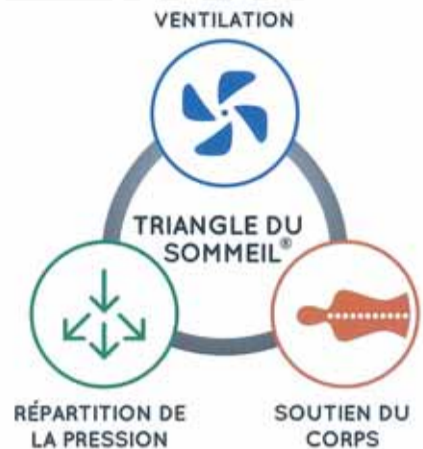

- Matelas hypoallergénique
- Noyau à ressorts ensachés, recouvert de mousse HS
- 7 zones ergonomiques de confort
- Housse amovible en double jersey, deux faces
- 400 g/m² de matières hypoallergéniques
- Convient aux sommiers fixes et relevables
- Housse lavable à 60°
- Extra ventilation par 3Mesh sur les côtés
- Epaisseur totale : ± 23 cm
- Confort de couchage soft, medium ou ferme

Bien dormir commence avec le Triangle du Sommeil® :
La trile formule brevetée pour un sommeil optimal.

GELTEX® inside est doux au toucher tout en offrant un soutien ferme
Une bonne ventilation, une répartition idéale de la pression et un soutien optimal sont essentiels pour un sommeil réparateur. Dotés de la nouvelle technologie GELTEX® inside, nos matelas à structure alvéolaire ouverte et perméable à l'air sont extrêmement performants pour les trois critères du Triangle du Sommeil®. Associés à un sommier et un oreiller adéquats, les matelas GELTEX® inside garantissent une évacuation rapide de la transpiration, une répartition instantanée de la pression du corps sur l'ensemble de la surface de couchage et un soutien à la fois doux et ferme.